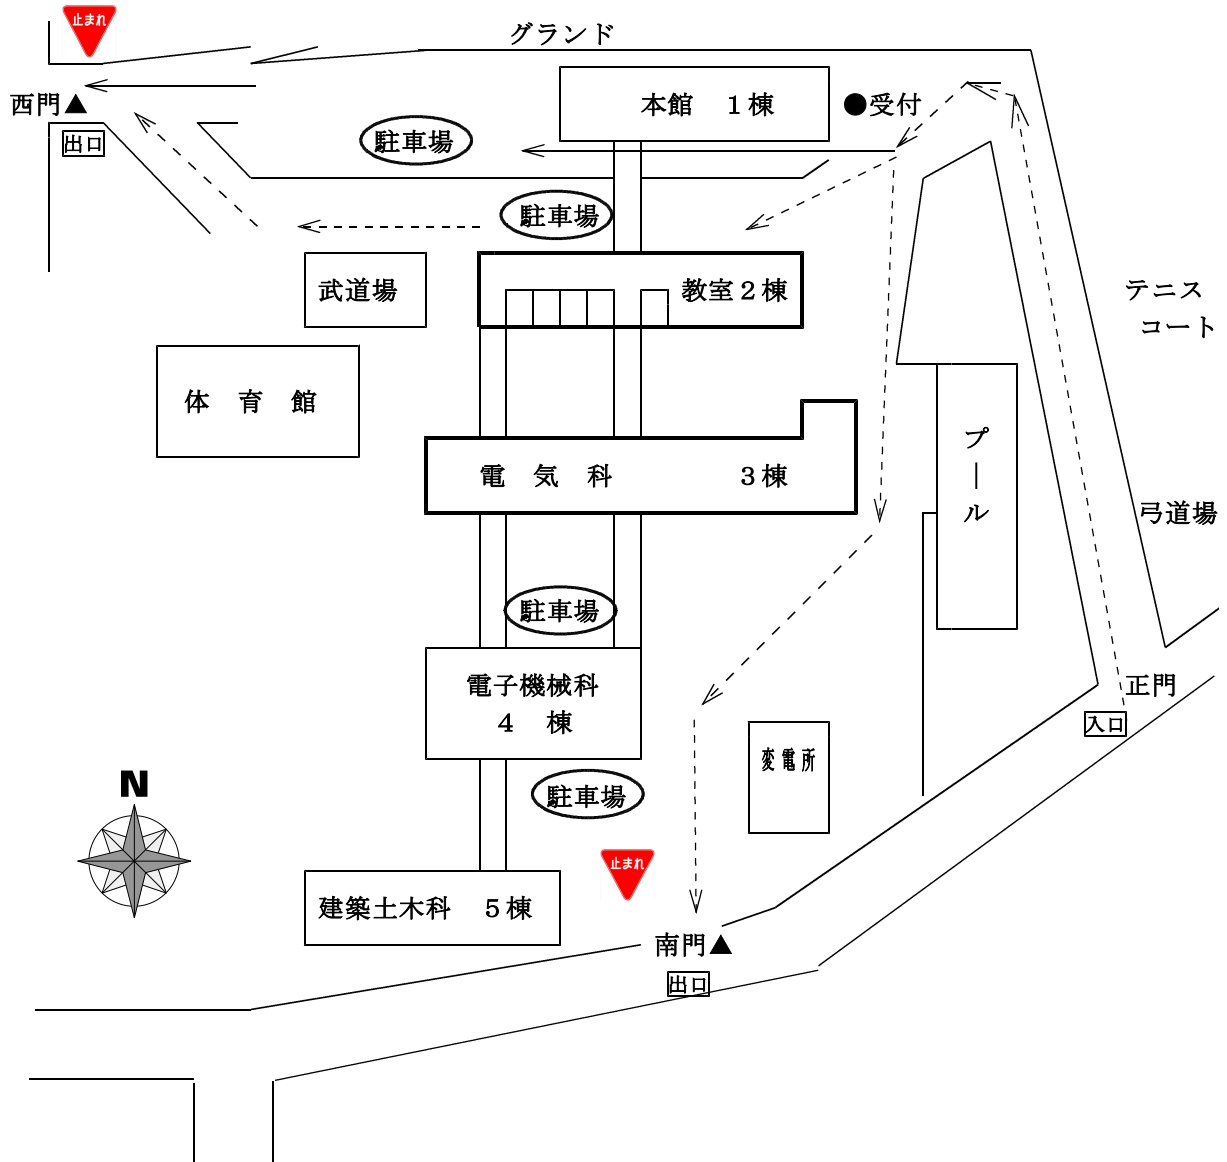

半田工業高校 駐車場案内図

- ※ 案内板または職員の指示に従い駐車してください。
- ※ 西門または南門出口を利用してください。
- ※ 校内は一方通向になっております。
- ※ 部活動等で校内を移動している生徒がおります。校内は、最徐行で交通安全に御注意ください。